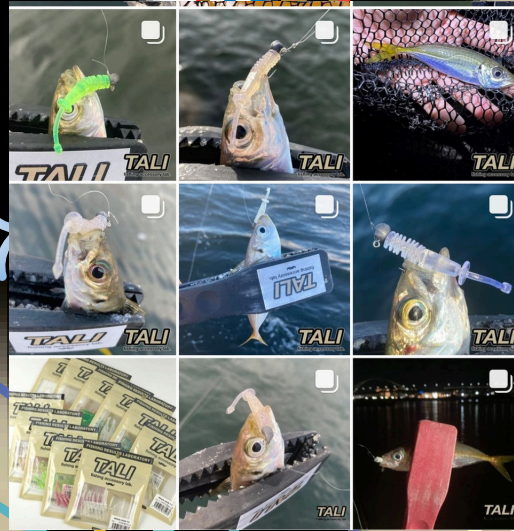

TALI

Fishing accessory lab.

TALI
fishing accessory lab.

Official

代表

[Kanakazu tali](#)

開発

[444_yoshi_444_tali](#)

関東

[.seiji.ozawa](#)

北陸

海無県民
masaya

[masaya4716](#)

関西

[syushow](#)

関西

[ajing_781](#)

関西

[hiro21blueseas](#)

関西

[kirashi417kira](#)

関西

[taka_28](#)

中国

[mikiatsu_ajing](#)

中国

[asira_ocean](#)

中国

[angler_mine](#)

四国

[jackmackerel.makot](#)

四国

[juni.0427](#)

四国

[boost_up_kuma](#)

九州

[yuudaienomoto](#)

九州

[tomos_bizarre_adventure](#)

九州

[osozakiangler](#)

九州

[sanada.ajing](#)

🔍 アジング 釣れるワーム ×

©TALI_FISHING.ACCESSORY.LAB